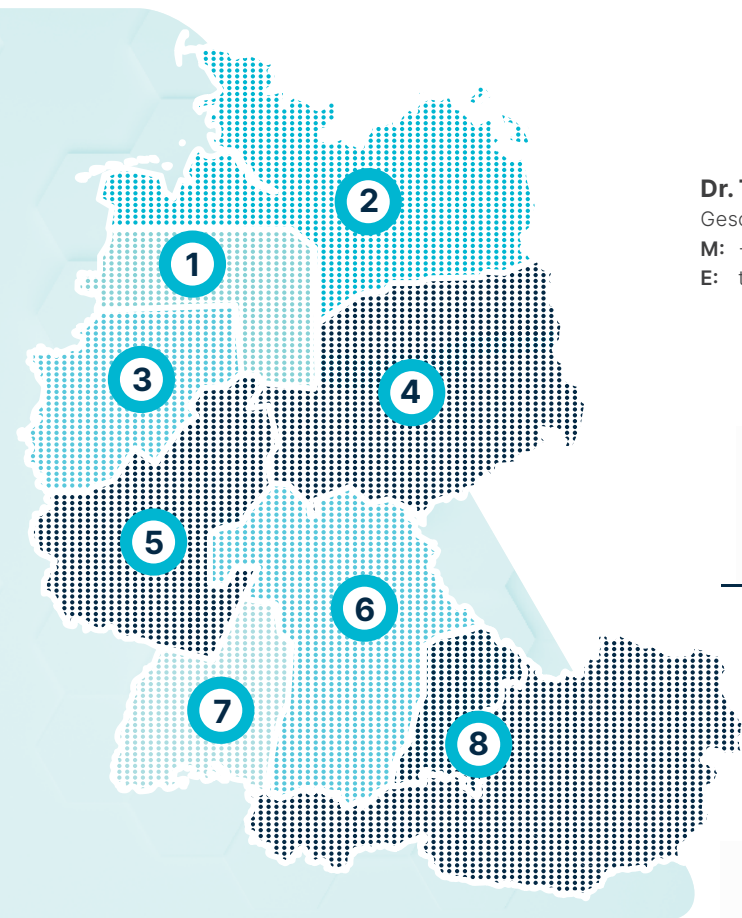

Fachberater für die Rasenpflege und den GaLaBau in Deutschland und Österreich